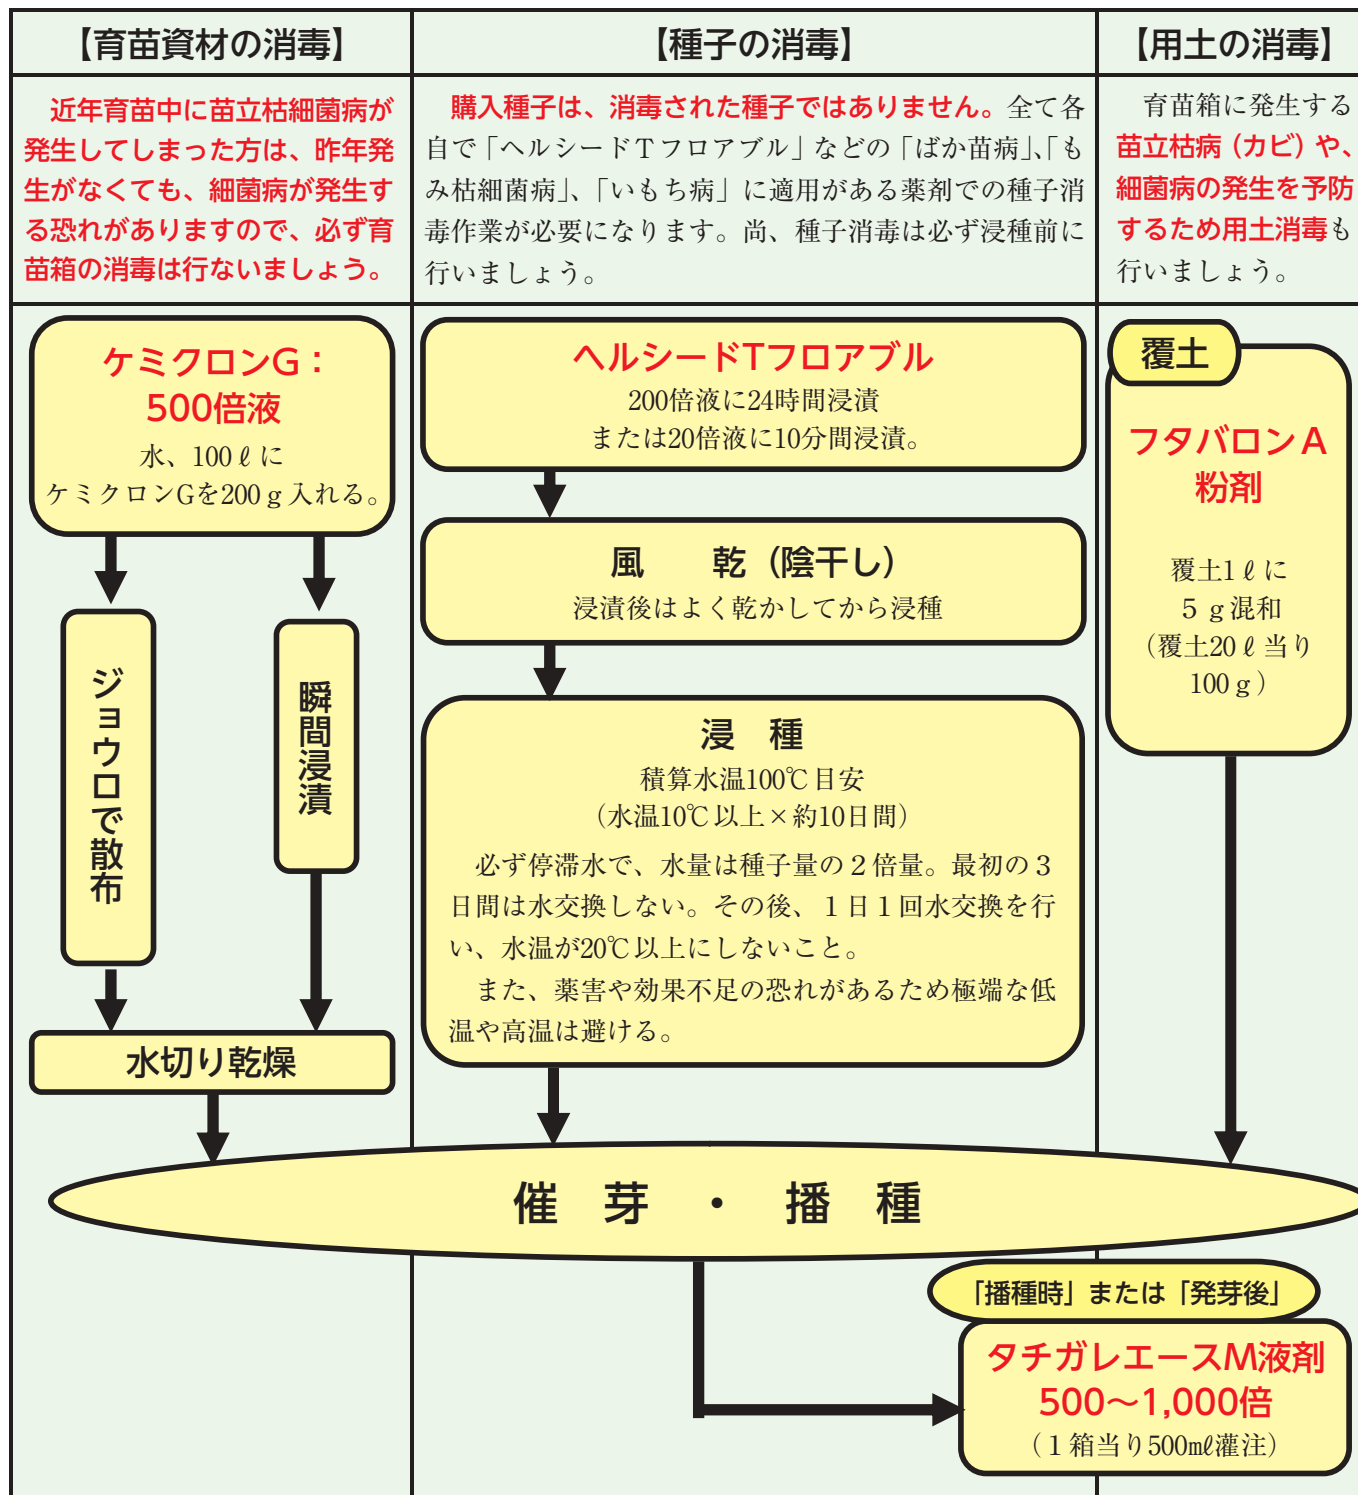

今年も稲づくりの季節がやってきました。
以下のポイントを守り播種準備をしましょう。

種子消毒「ヘルシードTフロアブル」の薬量と水量

	種粉量	4kg (1袋)	8kg (2袋)	10kg (2.5袋)	12kg (3袋)	20kg (5袋)	40kg (10袋)
希釈濃度 200倍	薬 量	40ml	80ml	100ml (1本)	120ml	200ml (2本)	400ml (4本)
	水 量	8ℓ	16ℓ	20ℓ	24ℓ	40ℓ	80ℓ

～昨年度の台風により、従来通りの育苗が困難な方は、各地区のTACまでご相談ください。～

【お問合せ】 営農指導課 いしい 石井 かつひろ 勝祐 TEL. 0476(22)6717