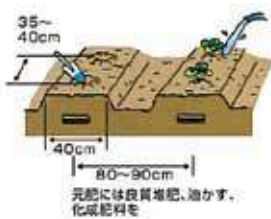

収穫の適期は、小さいつぼみがたくさんはつきり見えて、つぼみ全体が固く締まった状態になったときです。小蕾の間に隙間が見えるようになって

たら取り遅れです。茎もおいしいですが、側花蕾をたくさん取るには、残る脇芽を多くするため頂花蕾の茎は短く切り取ります。

アブラナ科共通の問題ですが、コナガ、ヨトウムシなど各種の害虫にやられることが多いので、早期発見に努め、遅れずに捕殺、薬剤散布による防除を心掛けましょう。花蕾の中に食い込むと調理するときに厄介です。