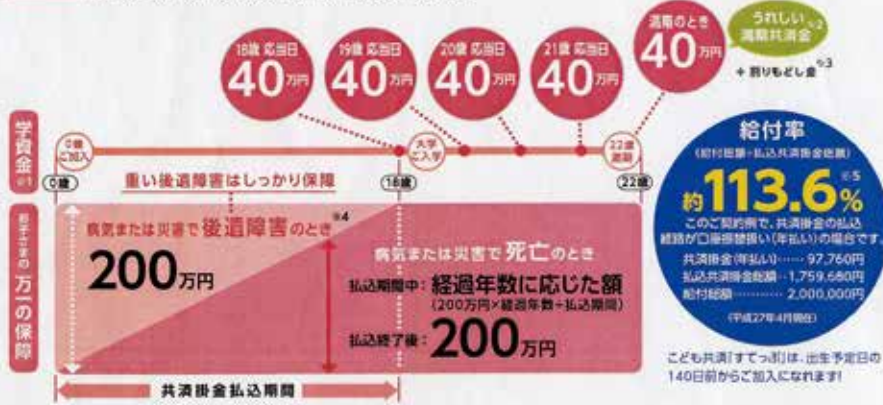

1 高い貯蓄性と保障が
バランスよく備わっていて、
効率的に資金準備が
できます。

2 共済掛金の払込期間は
17歳または18歳まで。
学費負担の多い
大学入学前に、
払込みが終わります。

3 ご契約者(親)がもしものとき※、
その後のこども共済の
共済掛金はいただきません。
もちろん学資金・
満期共済金は
通常どおりお受取り
いただけます。

※死亡、所定の第1級後遺障害の状態、
所定の重度要介護状態、または災害
による所定の第2級～第4級の後遺障
害の状態になられたときをいいます。

学資金づくりにぴったりプラン

ご契約例 こども共済 学資金型 0歳加入/22歳満期/18歳払込終了・学資金支払開始/契約者:お父さま 30歳
主契約 共済金額 200万円/特約 指定代理請求特約

- ※1 学資金は、18歳学資金支払開始の場合、18歳、19歳、20歳、21歳の誕生日以後初めて到来する契約の誕生日にお子さまが生存されているときに対象取りになります。よって、お子さまの大学入学に間に合わないことがあります。ご契約のお申込みの際は、お子さまの誕生日と契約日にご留意のうえ、学資金支払開始年齢(17歳)または(18歳)をお選びください。なお、学資金支払開始年齢は、払込終了年齢と同じ年齢となります。
- ※2 満期共済金は、22歳の誕生日の前日の属する共済年度の末日にお子さまが生存されているときにお受取りになります。
- ※3 割り戻し金は、ご契約後3年目から発生し、ご契約中いつでもお引出しになります。ただし、割り戻し金の額は年度ごとに変動し、経済情勢などによっては0となる年度も発生します。
- ※4 「後遺障害のとき」とは、所定の第1級後遺障害の状態・所定の重度要介護状態のいずれかに該当する場合のことです。
- ※5 給付率は、ご契約者・お子さまの契約日の年齢、学資金支払開始年齢など契約内容によって異なります。